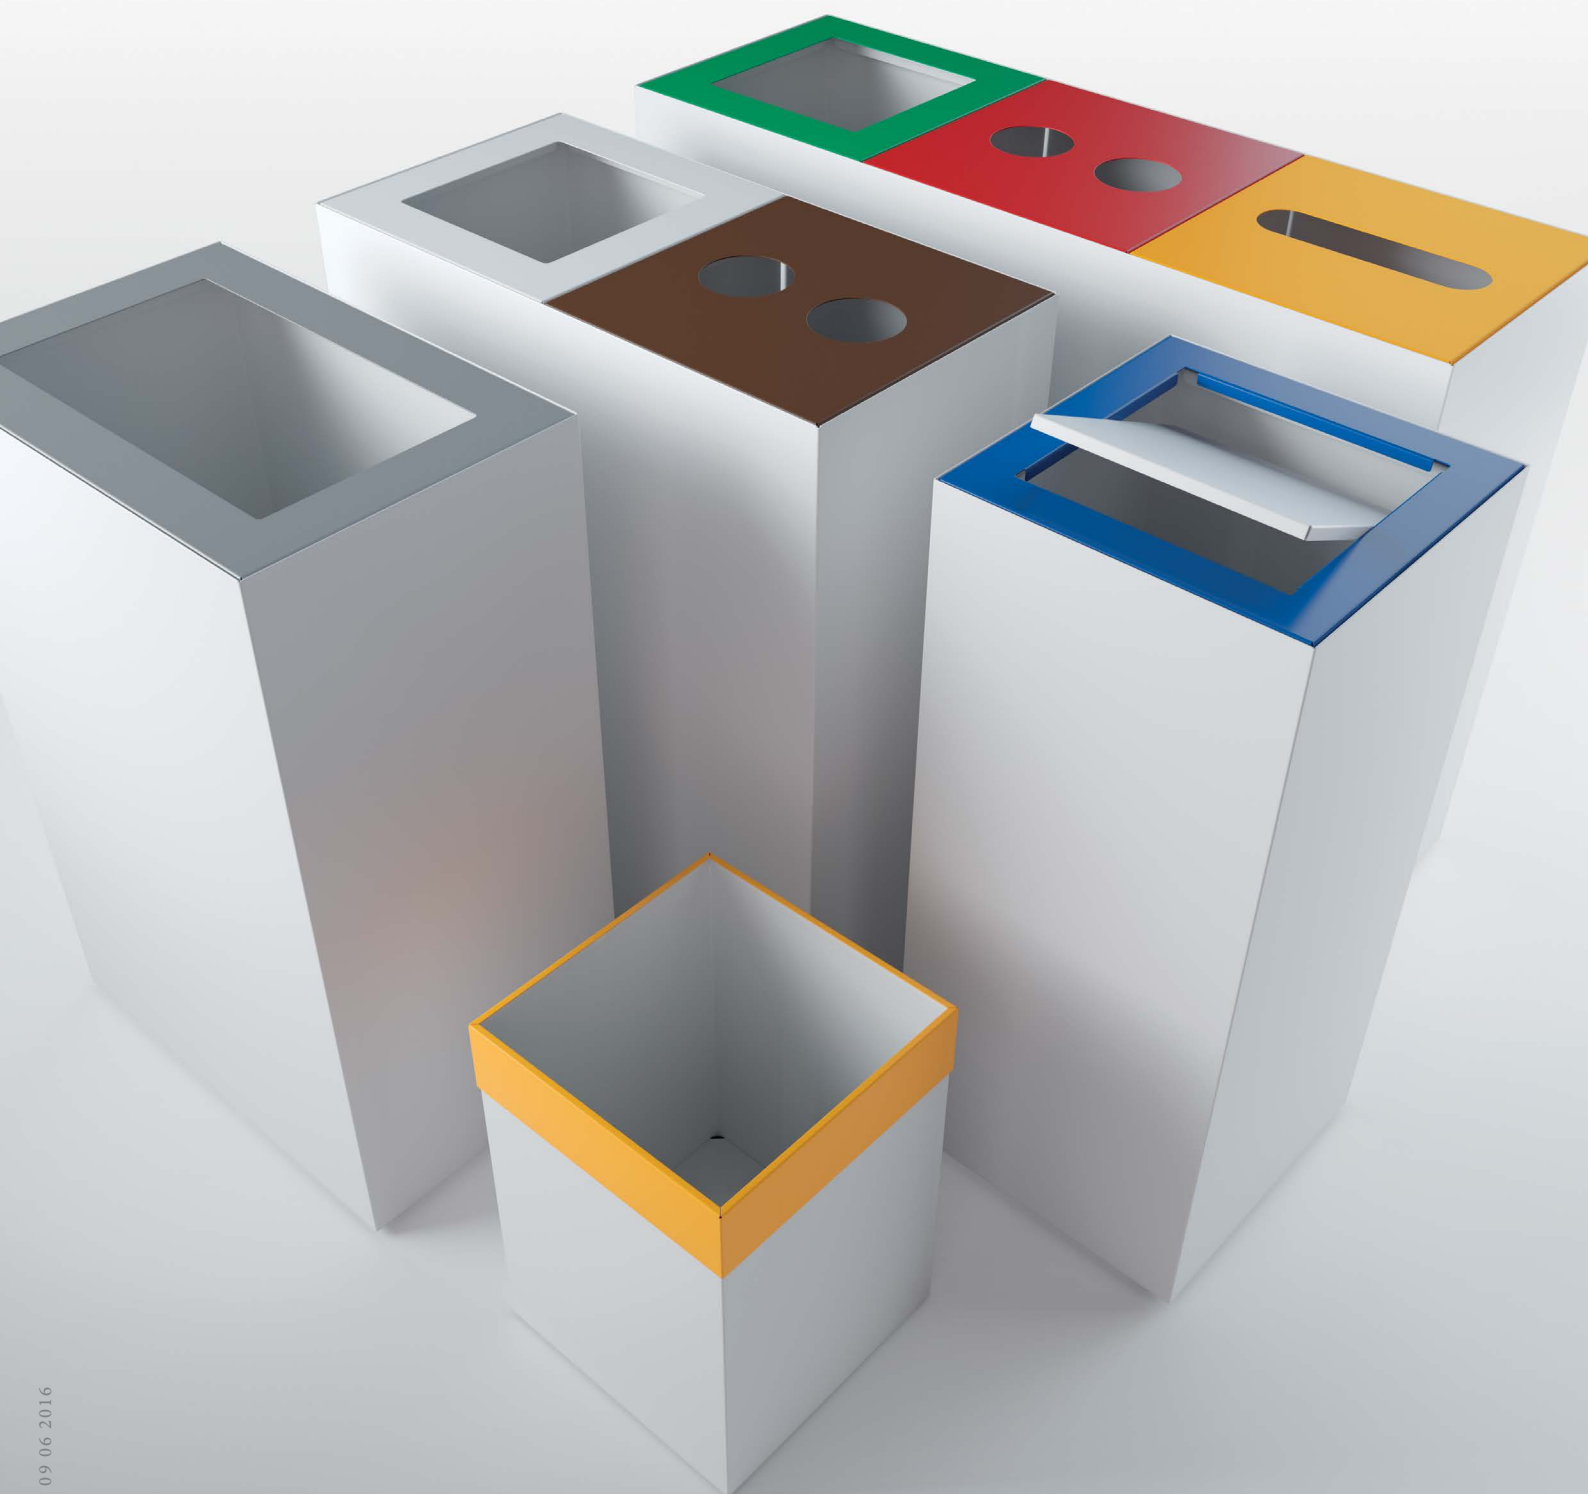

RECYCLING BINS PICK'UP

TECHNICAL SHEET

LARGE-SIZED MODULES

Body in epoxy coated steel, 0.8 mm thick.

60 L MODULES Add a square lid

DIMENSIONS WEIGHT

60 L

2 x 60 L

3 x 60 L

60 L <i>PIC 60 SC</i>	30 x 30 x H 68 cm	6.65 kg
2 X 60 L <i>PIC 2X60 SC</i>	60 x 30 x H 68 cm	13.16 kg
3 X 60 L <i>PIC 3X60 SC</i>	90 x 30 x H 68 cm	16.93 kg

On casters (ø 35 mm)

60 L <i>PIC 60 SCR</i>	30 x 30 x H 72 cm	6.87 kg
2 X 60 L <i>PIC 2X60 SCR</i>	60 x 30 x H 72 cm	13.35 kg
3 X 60 L <i>PIC 3X60 SCR</i>	90 x 30 x H 72 cm	17.15 kg

90 L MODULES Add a rectangular lid

90 L

2 x 90 L

90 L <i>PIC 90 SC</i>	45 x 30 x H 68 cm	9.09 kg
2 X 90 L <i>PIC 2X90 SC</i>	90 x 30 x H 68 cm	16.42 kg

On casters (ø 35 mm)

90 L <i>PIC 3X60 SCR</i>	45 x 30 x H 72 cm	9.31 kg
2 X 90 L <i>PIC 2X90 SCR</i>	90 x 30 x H 72 cm	16.64 kg

LIDS

Lids in epoxy-coated steel, 1 mm thick.

SQUARE For 60 L modules

PIC C1
1 slot

30 x 30 cm
5.5 x 21.5 cm

0.76 kg

PIC C2
1 square opening

30 x 30 cm
19.5 x 19.5 cm